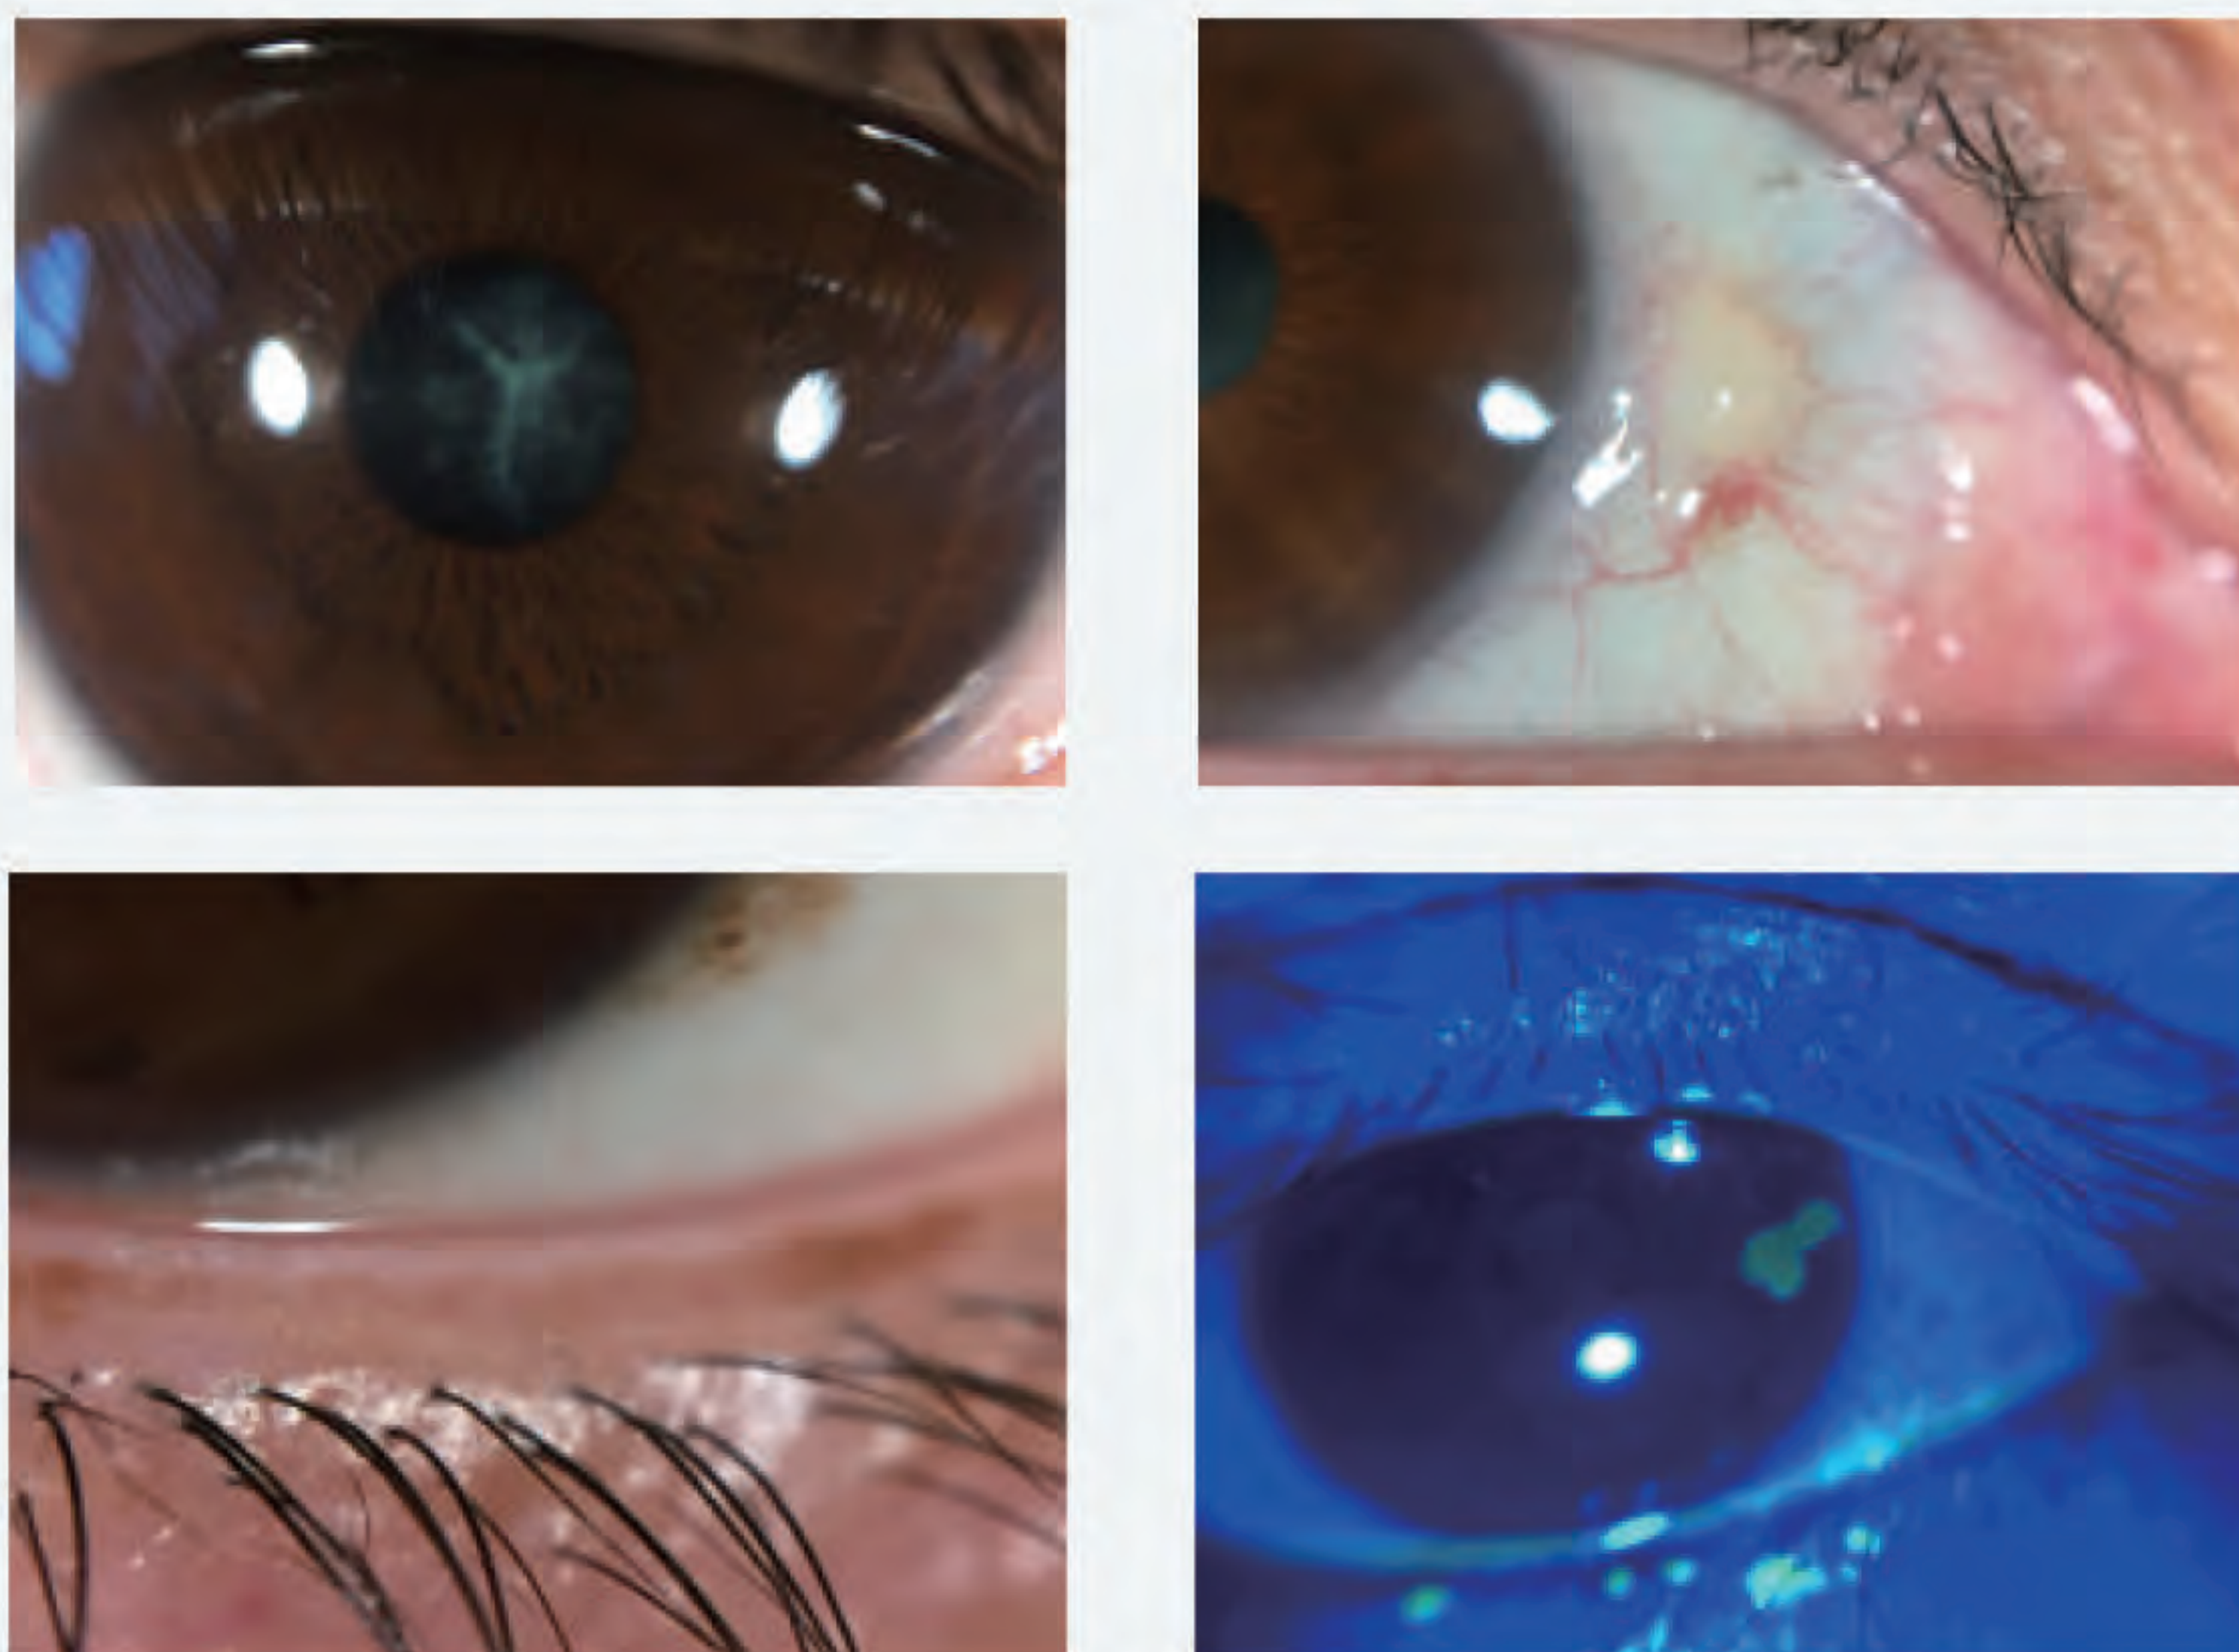

SMARTPHONE EYE IMAGING ADAPTER **QUIKVUE® VPA-100**

**NEU &
EXKLUSIV**

klare Bildgebung
10-fach Vergrößerung
perfekte Ausleuchtung weiß & blau

SMARTPHONE EYE IMAGING ADAPTER

290,-
EURO
NETTO

Datenprofil

Vergrößerung	10-fach
Beleuchtung	Weiß (2 Level), Kobaltblau
Arbeitszeit	6 Stunden
Strom	Lithium-Ionen-z Akku
Laden	Micro USB Kabel
Maße	44 x 44 x 35 mm
Gewicht	30 g

Inklusive Zubehör

Kameraposition: Kompatibel für Handykameras mit Position an linker und oberer Seite

JEN-OPHTHALMO
Inhaber: Thomas Köhler
Westbahnhofstraße 2, 07745 Jena

Tel. +49 3641 62 21 75
info@jen-ophthalgo.de
www.jen-ophthalgo.de