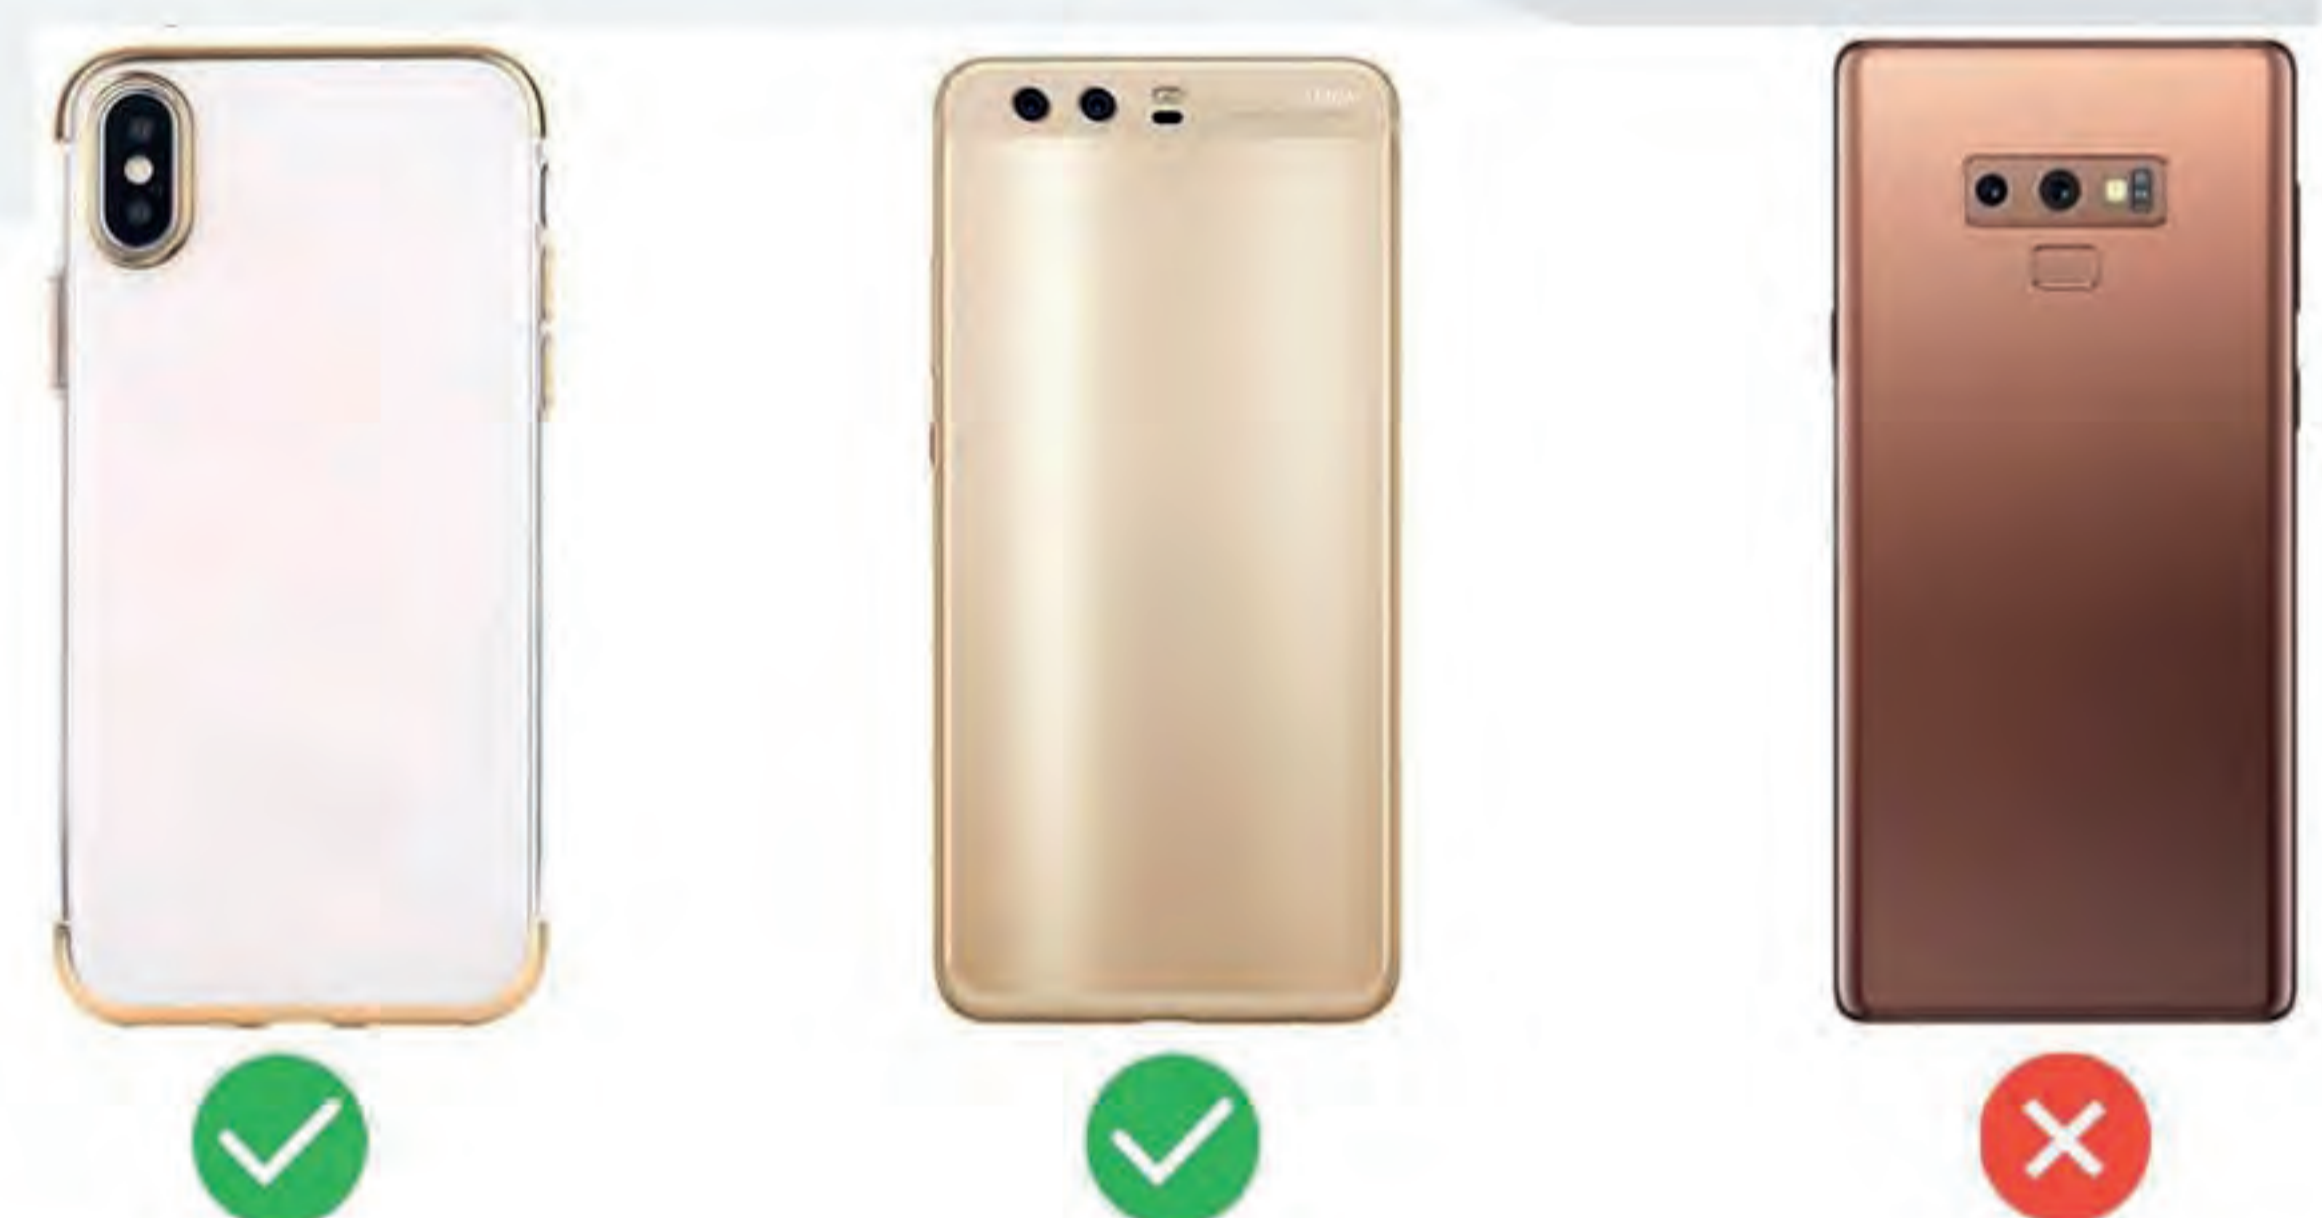

Kameraposition: Kompatibel für Handykameras mit Position an linker und oberer Seite

JEN-OPHTHALMO
Inhaber: Thomas Köhler
Westbahnhofstraße 2, 07745 Jena

Tel. +49 3641 62 21 75
info@jen-ophthalgo.de
www.jen-ophthalgo.de

We eyequip you.