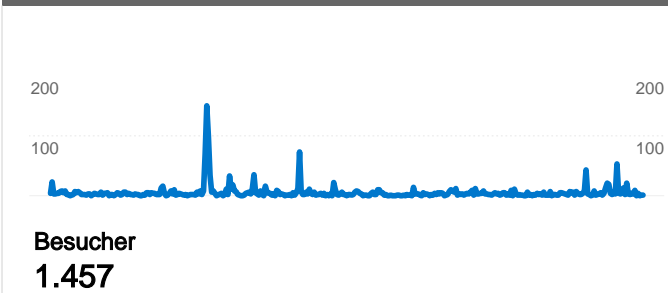

Website-Nutzung

2.108 Besuche

72,53% Absprungrate

4.179 Seitenzugriffe

00:00:47 Durchschn. Besuchszeit auf der Website

1,98 Seiten/Besuch

68,55% % neue Besuche

Besucherübersicht

1.457 Personen besuchten diese Website.

 **2.108 Besuche**

 **1.457 Absolut eindeutige Besucher**

 **4.179 Seitenzugriffe**

 **1,98 Durchschnittliche Anzahl an Seitenzugriffen**

 **00:00:47 Besuchszeit auf der Website**

2.108 Zugriffe über 7 Länder/Gebiete.

Website-Nutzung

| Besuche 2.108 % der Website insgesamt: 100,00% | Seiten/Besuch 1,98 Website-Durchschnitt: 1,98 (0,00%) | Durchschn. Besuchszeit auf der Website 00:00:47 Website-Durchschnitt: 00:00:47 (0,00%) | % neue Besuche 68,55% Website-Durchschnitt: 68,55% (0,00%) | Absprungrate 72,53% Website-Durchschnitt: 72,53% (0,00%) | |
|---|--|---|---|---|--------------|
| Land/Gebiet | Besuche | Seiten/Besuch | Durchschn. Besuchszeit auf der Website | % neue Besuche | Absprungrate |
| Germany | 2.088 | 1,99 | 00:00:48 | 68,87% | 72,56% |
| United States | 14 | 1,57 | 00:00:09 | 7,14% | 71,43% |
| Poland | 2 | 1,50 | 00:00:02 | 100,00% | 50,00% |
| Brazil | 1 | 1,00 | 00:00:00 | 100,00% | 100,00% |
| Austria | 1 | 2,00 | 00:00:17 | 100,00% | 0,00% |
| Belgium | 1 | 1,00 | 00:00:00 | 100,00% | 100,00% |
| (not set) | 1 | 1,00 | 00:00:00 | 100,00% | 100,00% |