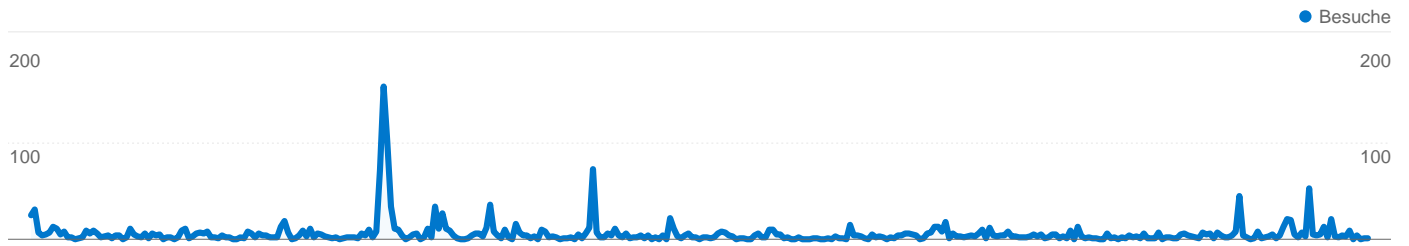

Übersicht über die Zugriffsquellen

Vergleichen mit: Website

Alle Zugriffsquellen haben insgesamt 2.108 Zugriffe vermittelt.

83,35% Direkte Zugriffe

3,94% Verweisende Websites

12,71% Suchmaschinen