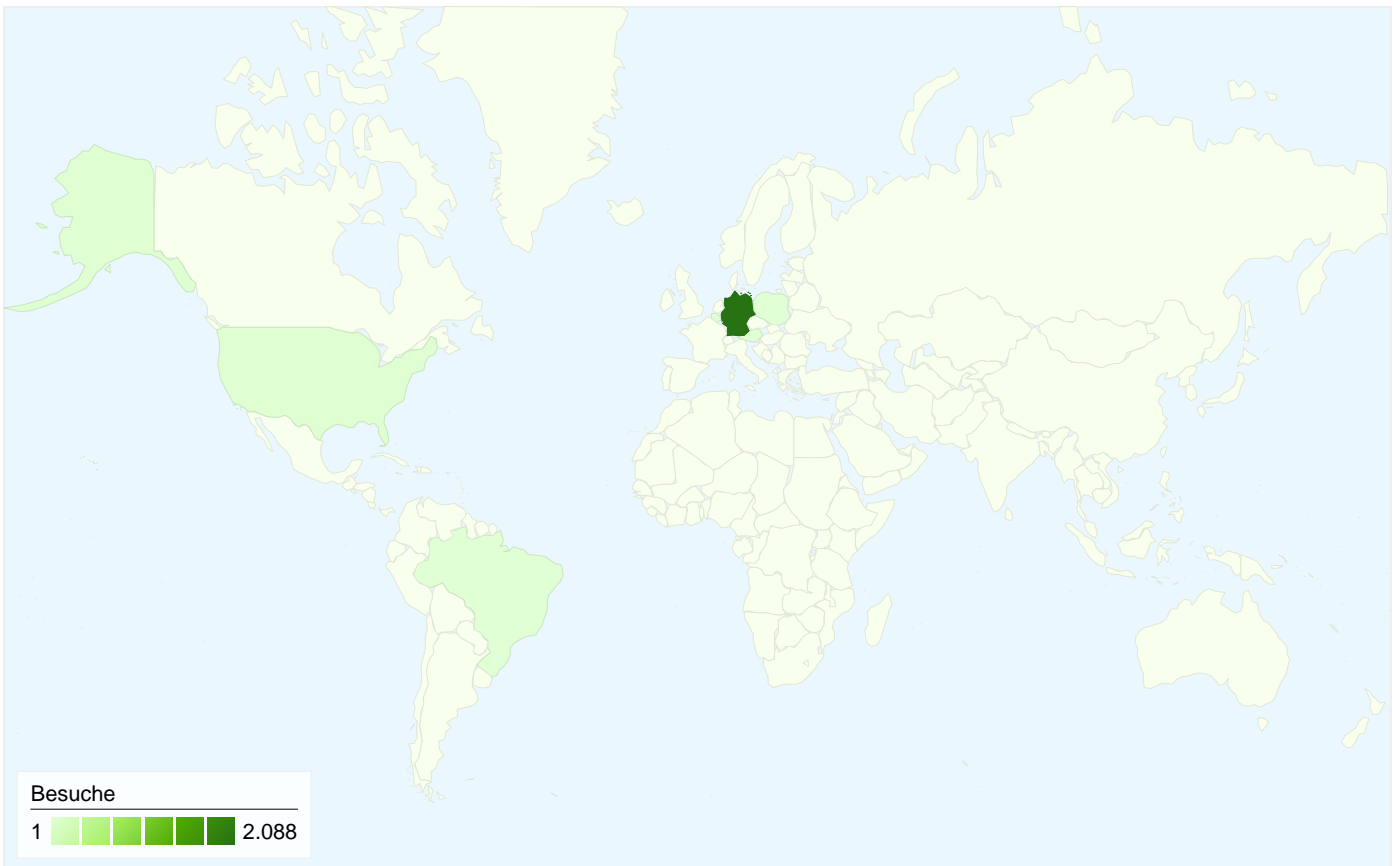

1.457 Personen besuchten diese Website.

 **2.108 Besuche**

 **1.457 Absolut eindeutige Besucher**

 **4.179 Seitenzugriffe**

 **1,98 Durchschnittliche Anzahl an Seitenzugriffen**

 **00:00:47 Besuchszeit auf der Website**

Übersicht über die Zugriffsquellen

Vergleichen mit: Website

Alle Zugriffsquellen haben insgesamt 2.108 Zugriffe vermittelt.

 **83,35%** Direkte Zugriffe

 **3,94%** Verweisende Websites

 **12,71%** Suchmaschinen

2.108 Zugriffe über 7 Länder/Gebiete.

Website-Nutzung

| Besuche 2.108 % der Website insgesamt: 100,00% | Seiten/Besuch 1,98 Website-Durchschnitt: 1,98 (0,00%) | Durchschn. Besuchszeit auf der Website 00:00:47 Website-Durchschnitt: 00:00:47 (0,00%) | % neue Besuche 68,55% Website-Durchschnitt: 68,55% (0,00%) | Absprungrate 72,53% Website-Durchschnitt: 72,53% (0,00%) | |
|---|--|---|---|---|--------------|
| Land/Gebiet | Besuche | Seiten/Besuch | Durchschn. Besuchszeit auf der Website | % neue Besuche | Absprungrate |
| Germany | 2.088 | 1,99 | 00:00:48 | 68,87% | 72,56% |
| United States | 14 | 1,57 | 00:00:09 | 7,14% | 71,43% |
| Poland | 2 | 1,50 | 00:00:02 | 100,00% | 50,00% |
| Brazil | 1 | 1,00 | 00:00:00 | 100,00% | 100,00% |
| Austria | 1 | 2,00 | 00:00:17 | 100,00% | 0,00% |
| Belgium | 1 | 1,00 | 00:00:00 | 100,00% | 100,00% |
| (not set) | 1 | 1,00 | 00:00:00 | 100,00% | 100,00% |