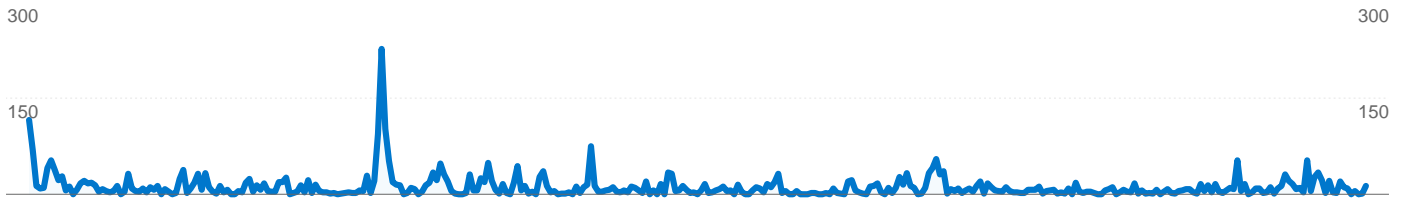

Content nach Titel

Vergleichen mit: Website

Seitenzugriffe

67 Seitentitel wurden insgesamt 4.179 Mal angezeigt.

Webseiten-Analyse

Seitentitel	Seitenzugriffe	Eindeutige Seitenzugriffe	Besuchszeit auf einer Seite	Absprungrate	% Ausstiege	$Index
<table border="1"> <tr> <td> Seitenzugriffe 4.179 % der Website insgesamt: 100,00% </td> <td> Eindeutige Seitenzugriffe 3.511 % der Website insgesamt: 100,00% </td> <td> Besuchszeit auf einer Seite 00:00:48 Website-Durchschnitt: 00:00:48 (0,00%) </td> <td> Absprungrate 72,53% Website-Durchschnitt: 72,53% (0,00%) </td> <td> % Ausstiege 50,44% Website-Durchschnitt: 50,44% (0,00%) </td> <td> $Index 0,00 Website-Durchschnitt: 0,00 (0,00%) </td> </tr> </table>						
Willkommen bei den Fröschen - Startseite	1.242	1.002	00:00:53	71,98%	58,37%	0,00
Startseite	768	667	00:00:41	64,86%	55,60%	0,00
Willkommen bei den Fröschen - Mitglieder	243	203	00:00:37	40,71%	41,15%	0,00
Willkommen bei den Fröschen - Termine	230	195	00:00:45	97,30%	47,83%	0,00
Mitglieder	204	164	00:00:50	52,17%	52,45%	0,00
Termine	187	166	00:00:45	100,00%	52,41%	0,00
Willkommen bei den Fröschen - Chronik	146	119	00:00:56	100,00%	37,67%	0,00
Willkommen bei den Fröschen - Nützliches	95	79	00:00:22	80,00%	30,53%	0,00
Nützliches	87	77	00:00:45	96,55%	52,87%	0,00
Chronik	81	71	00:00:50	95,45%	37,04%	0,00

1 - 10 von 67