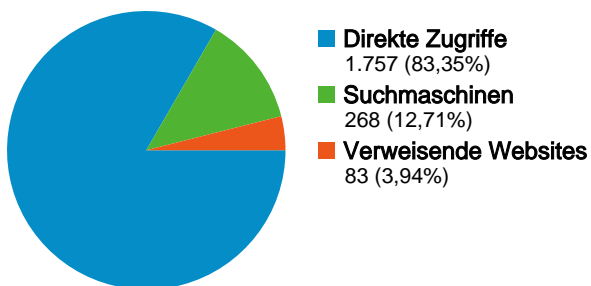

Übersicht über die Zugriffsquellen

Übersicht über die Seiteninhalte

Seiten	Seitenzugriffe	% Seitenzugriffe
/	1.461	34,96%
/C1257017005599BF/0/F07C	435	10,41%
/C1257017005599BF/0/CA924	414	9,91%
/C1257017005599BF/0/EA97	387	9,26%
/C1257017005599BF/0/D6256	220	5,26%