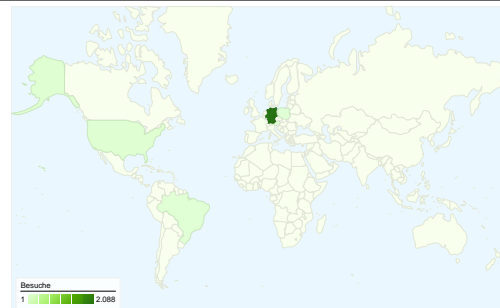

Website-Nutzung

2.108 Besuche

72,53% Absprungrate

4.179 Seitenzugriffe

00:00:47 Durchschn. Besuchszeit auf der Website

1,98 Seiten/Besuch

68,55% % neue Besuche

Besucherübersicht

Karten-Overlay world

Übersicht über die Zugriffsquellen

Übersicht über die Seiteninhalte

| Seiten | Seitenzugriffe | % Seitenzugriffe |
|---------------------------|----------------|---------------------|
| / | 1.461 | 34,96% |
| /C1257017005599BF/0/F07C | 435 | 10,41% |
| /C1257017005599BF/0/CA924 | 414 | 9,91% |
| /C1257017005599BF/0/EA97 | 387 | 9,26% |
| /C1257017005599BF/0/D6256 | 220 | 5,26% |

1.457 Personen besuchten diese Website.

 **2.108 Besuche**

 **1.457 Absolut eindeutige Besucher**

 **4.179 Seitenzugriffe**

 **1,98 Durchschnittliche Anzahl an Seitenzugriffen**

 **00:00:47 Besuchszeit auf der Website**

2.108 Zugriffe über 7 Länder/Gebiete.

Website-Nutzung

| Besuche 2.108 % der Website insgesamt: 100,00% | Seiten/Besuch 1,98 Website-Durchschnitt: 1,98 (0,00%) | Durchschn. Besuchszeit auf der Website 00:00:47 Website-Durchschnitt: 00:00:47 (0,00%) | % neue Besuche 68,55% Website-Durchschnitt: 68,55% (0,00%) | Absprungrate 72,53% Website-Durchschnitt: 72,53% (0,00%) | |
|---|--|---|---|---|--------------|
| Land/Gebiet | Besuche | Seiten/Besuch | Durchschn. Besuchszeit auf der Website | % neue Besuche | Absprungrate |
| Germany | 2.088 | 1,99 | 00:00:48 | 68,87% | 72,56% |
| United States | 14 | 1,57 | 00:00:09 | 7,14% | 71,43% |
| Poland | 2 | 1,50 | 00:00:02 | 100,00% | 50,00% |
| Brazil | 1 | 1,00 | 00:00:00 | 100,00% | 100,00% |
| Austria | 1 | 2,00 | 00:00:17 | 100,00% | 0,00% |
| Belgium | 1 | 1,00 | 00:00:00 | 100,00% | 100,00% |
| (not set) | 1 | 1,00 | 00:00:00 | 100,00% | 100,00% |